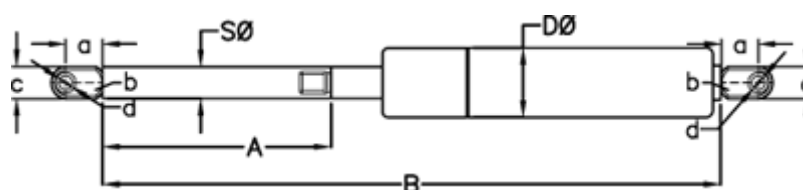

Varenummer: 049062RD0600P1T1

Beskrivelse: Stabilus Lift-O-Mat Gasfjeder 9062RD-P1T1 0600N  
03 10 100 0600 - Rustfast AISI 316

## Mål

A = 100

a = 18

b = 10

B = 249 +/-2

c = 15

d = 8.1

D Ø = 22